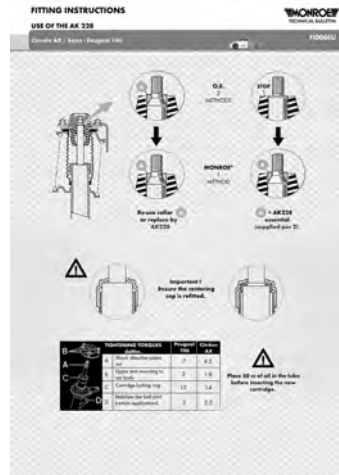

SHOCK

MK
PK

SHOCK

MK
PK

PEUGEOT

106 I (1A, 1C) 08.1991 - 04.1996 FWD

1.0(37kW) 1.1(44kW) 1.5 D(40;43kW)	09.91 → 04.96 09.91 → 04.96 06.94 → 04.96	MR260	MK010 PK039		⊥ ⊔	42043			⊖ ⊖ ⊖
						42051		HD	⊖ ⊖ ⊖
1.0(33kW)	09.91 → 04.96	MR260 !0	MK010 PK039		⊥ ⊔	42043			⊖ ⊖ ⊖
						42051		HD	⊖ ⊖ ⊖
1.3(72kW) 1.4(51;55kW) 1.4 Le Mans(69kW) 1.6(65;76kW)	10.93 → 04.96 08.91 → 04.96 09.91 → 11.94 06.93 → 04.96	MR260	MK010 PK039		⊥ ⊔	42051			⊖ ⊖ ⊖ ⊖
1.4 D(37kW)	09.92 → 04.96	MR260	MK010 PK039		⊥ ⊔	42051		HD	⊖ ⊖
Electric(20kW)	08.91 → 03.96	MR260	MK010 PK039		⊥ ⊔				

!0

106 I Van Hatchback Van (1S_) 08.1991 - 03.1996 FWD

		MR260	MK010 PK039		⊥ ⊔	42051			⊖ ⊖

106 II (1A_, 1C_) 04.1996 - 05.2005 FWD

1.0 i(33;37kW) 1.1 BiFuel(44kW) 1.1 i(40;44kW)	04.96 → 03.01 04.96 → 03.01 05.96 → 07.04	MR260	MK010 PK039		⊥ ⊔	42043			⊖ ⊖ ⊖
1.4 i(55kW) 1.5 D(40;42kW) 1.6 i(65kW)	05.96 → 07.04 05.96 → 07.04 05.96 → 10.99	MR260	MK010 PK039		⊥ ⊔	42051			⊖ ⊖ ⊖
1.6 i(74kW) 1.6 S16(87kW)	05.96 → 01.01 05.96 → 07.04	MR260	MK010 PK039	HD	⊥ ⊔	42051			⊖ ⊖
Electric(20kW)	04.96 → 07.04	MR260	MK010 PK039		⊥ ⊔				

106 II Van Hatchback Van (1S_) 04.1996 - 03.2001 FWD

1.0(33kW) 1.5 D(40kW)	04.96 → 03.01 05.96 → 03.01	MR260	MK010 PK039		⊥ ⊔	42051			⊖ ⊖