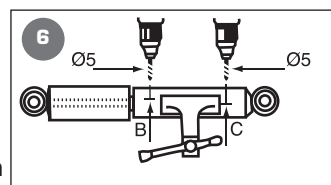

TECHNISCHE INFO BETREFFENDE HET VERWIJDEREN VAN GAS/OLIE UIT VERSLETEN EN DEFECTE SCHOKDEMPERS

OM VEILIGHEIDREDEKENEN MOET U ALTIJD EEN VEILIGHEIDSBRIL EN VEILIGHEIDSHANDSCHOENEN DRAGEN.

1 Zet de schokdemper in horizontale stand.

2 Zorg ervoor dat de schokdemper stevig vastzit en tijdens het boren niet kan bewegen.

3 Trek de stang vóór het boren volledig uit.

4 Controleer of de schokdemper een hogedruk enkelbuis, lagedruk dubbelbuis of een conventioneel dubbelbuis type is. Alle Monroe hogedruk enkelbuis schokdempers zijn voorzien van een speciaal opschrift "high pressure - do not heat or open".

VOOR HOGEDRUK ENKELBUIS SCHOKDEMPERS (25-30 BAR):

5 Boor een klein gat van 3 à 5 mm op 2 cm van de onderkant van de behuizing (A) om het gas te laten ontsnappen. Tijdens het boren kan eventueel olie tevoorschijn komen die moet worden opgevangen door een doek rond het gat te plaatsen.

6 Boor twee extra gaten van 3 à 5 mm ter hoogte van (B) en (C) om de olie te verwijderen.

VOOR LAGEDRUK DUBBELBUIS (3-5 BAR) OF CONVENTIONELE DUBBELBUISSCHOKDEMPERS:

5 Boor een gat van 2 mm op 3 cm van de onderkant van de behuizing in de reservebuis (A1).

6 Wanneer het gas volledig is ontsnapt, boort u een 1,5 cm diep gat van 5 mm ter hoogte van (A2).

9 Beweeg de zuigerstang op en neer om de olie sneller te verwijderen.

7 Druk de schokdempers minimaal 30 mm samen.

8 Boor nog een 1,5 cm diep gat van 5 mm op 5 cm van de bovenkant (B1).

10 De schokdemperolie moet worden opgevangen in een speciaal daartoe bestemde container (net als motorolie) conform de wettelijke voorschriften inzake afvalbehandeling.

11 Vraag na bij de lokale overheid waar olie en onderdelen moeten worden gedumpt.