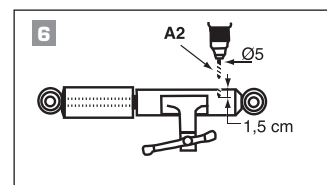

6 Wanneer het gas volledig is ontsnapt, boort u een 1,5 cm diep gat van 5 mm ter hoogte van (A2).

9 Beweeg de zuigerstang op en neer om de olie sneller te verwijderen.

7 Druk de schokdempers minimaal 30 mm samen.