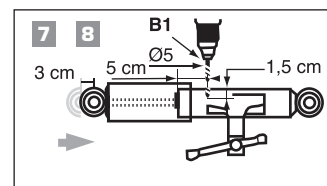

6 Wanneer het gas volledig is ontsnapt, boort u een 1,5 cm diep gat van 5 mm ter hoogte van (A2).

9 Beweeg de zuigerstang op en neer om de olie sneller te verwijderen.

7 Druk de schokdempers minimaal 30 mm samen.