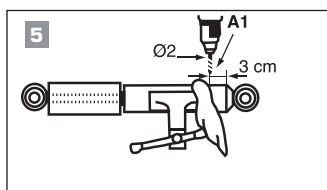

VOOR LAGEDRUK DUBBELBUIS (3-5 BAR) OF CONVENTIONELE DUBBELBUISSCHOKDEMPERS: